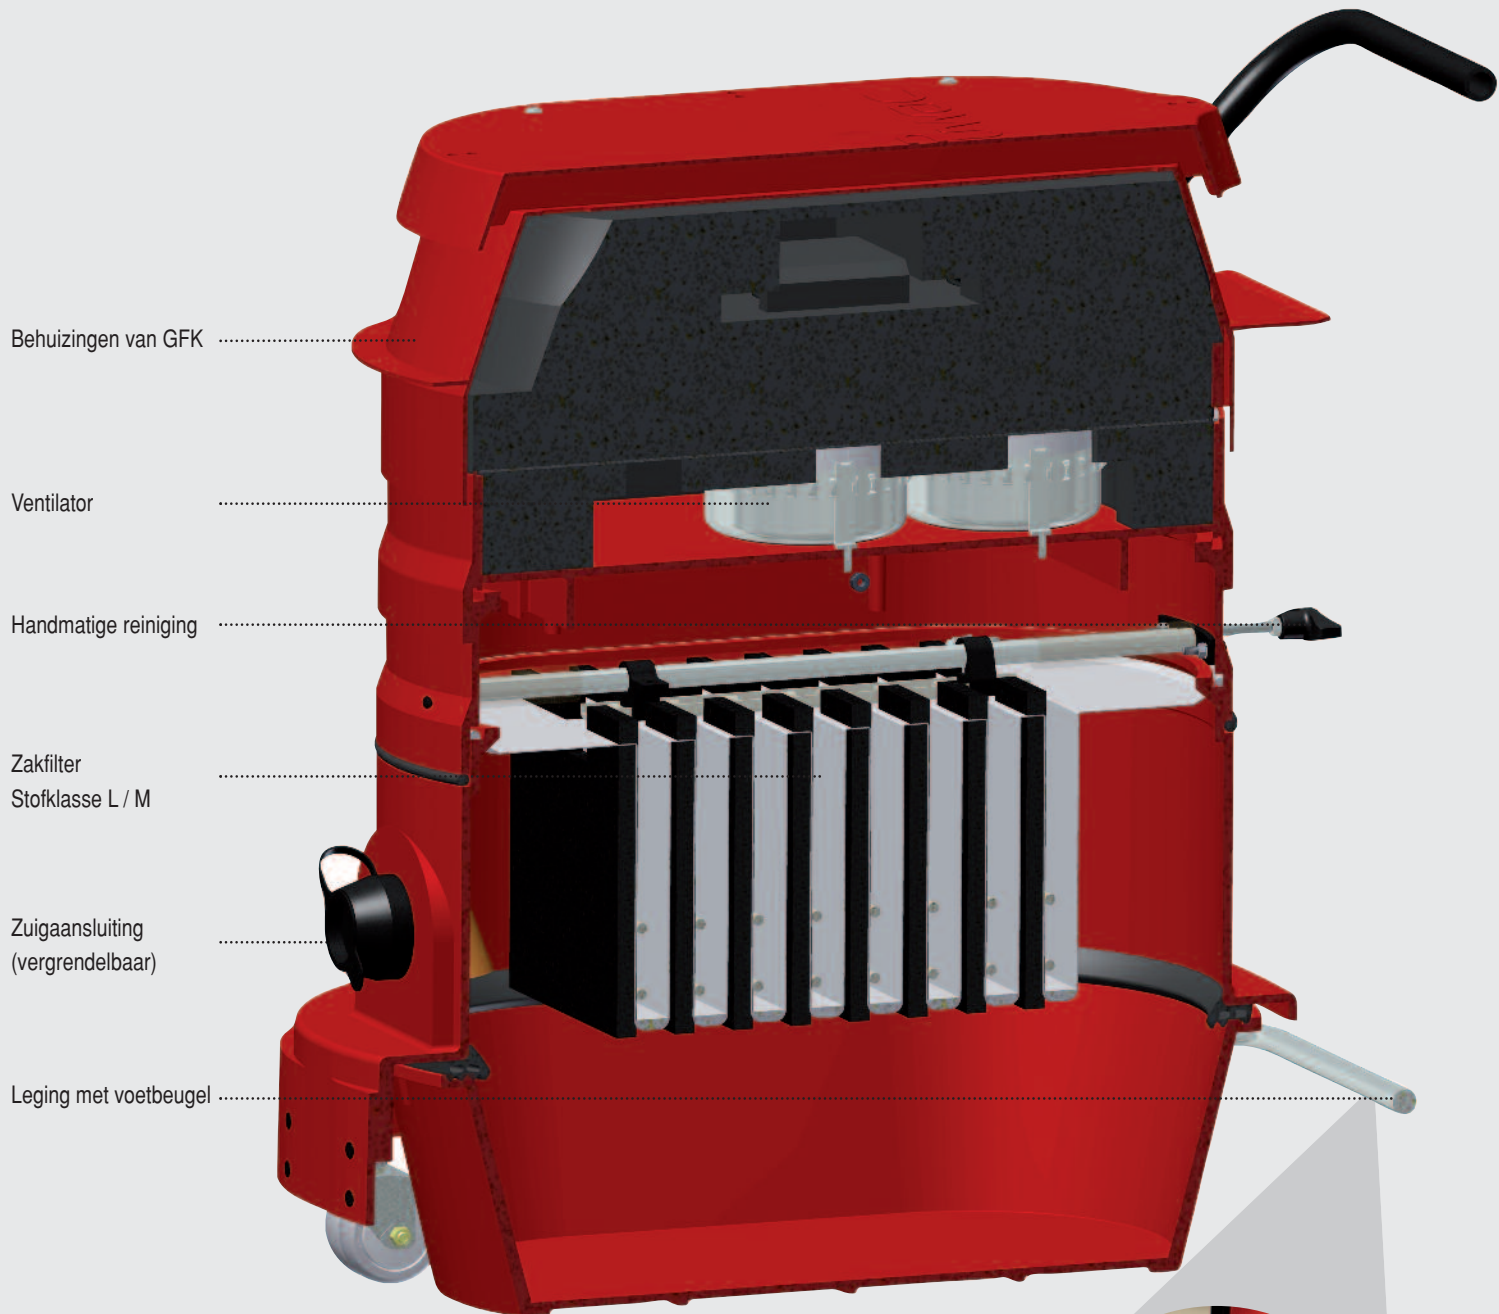

Wisselstroomzuigers
Type WS 2, WS 3:
De kleintjes met
de grote prestaties

Wisselstroomzuigers Type WS 2

Eenvoudig onderhoud door de leging met voetbeugel van Ruwac

De kleintjes met de grote prestaties

- Vele varianten mogelijk dankzij het modulaire systeem
 - Behuizingen van GFK
 - Verschillende afvoersystemen
- Uitvoeringen voor gebieden met gevaar voor stofexplosie
- Leverbaar met reststoffilter stofklasse H

WS 2210
in de landbouw

WS 2220
in de metaalbewerking

WS 2320
in de
kunststofbewerking

WS 2320
Stof-ex in de
farmaceutische
industrie

WS 2210
met voorafscheider
in
elektriciteitscentrales

WS 3310
in de
metaalbewerking